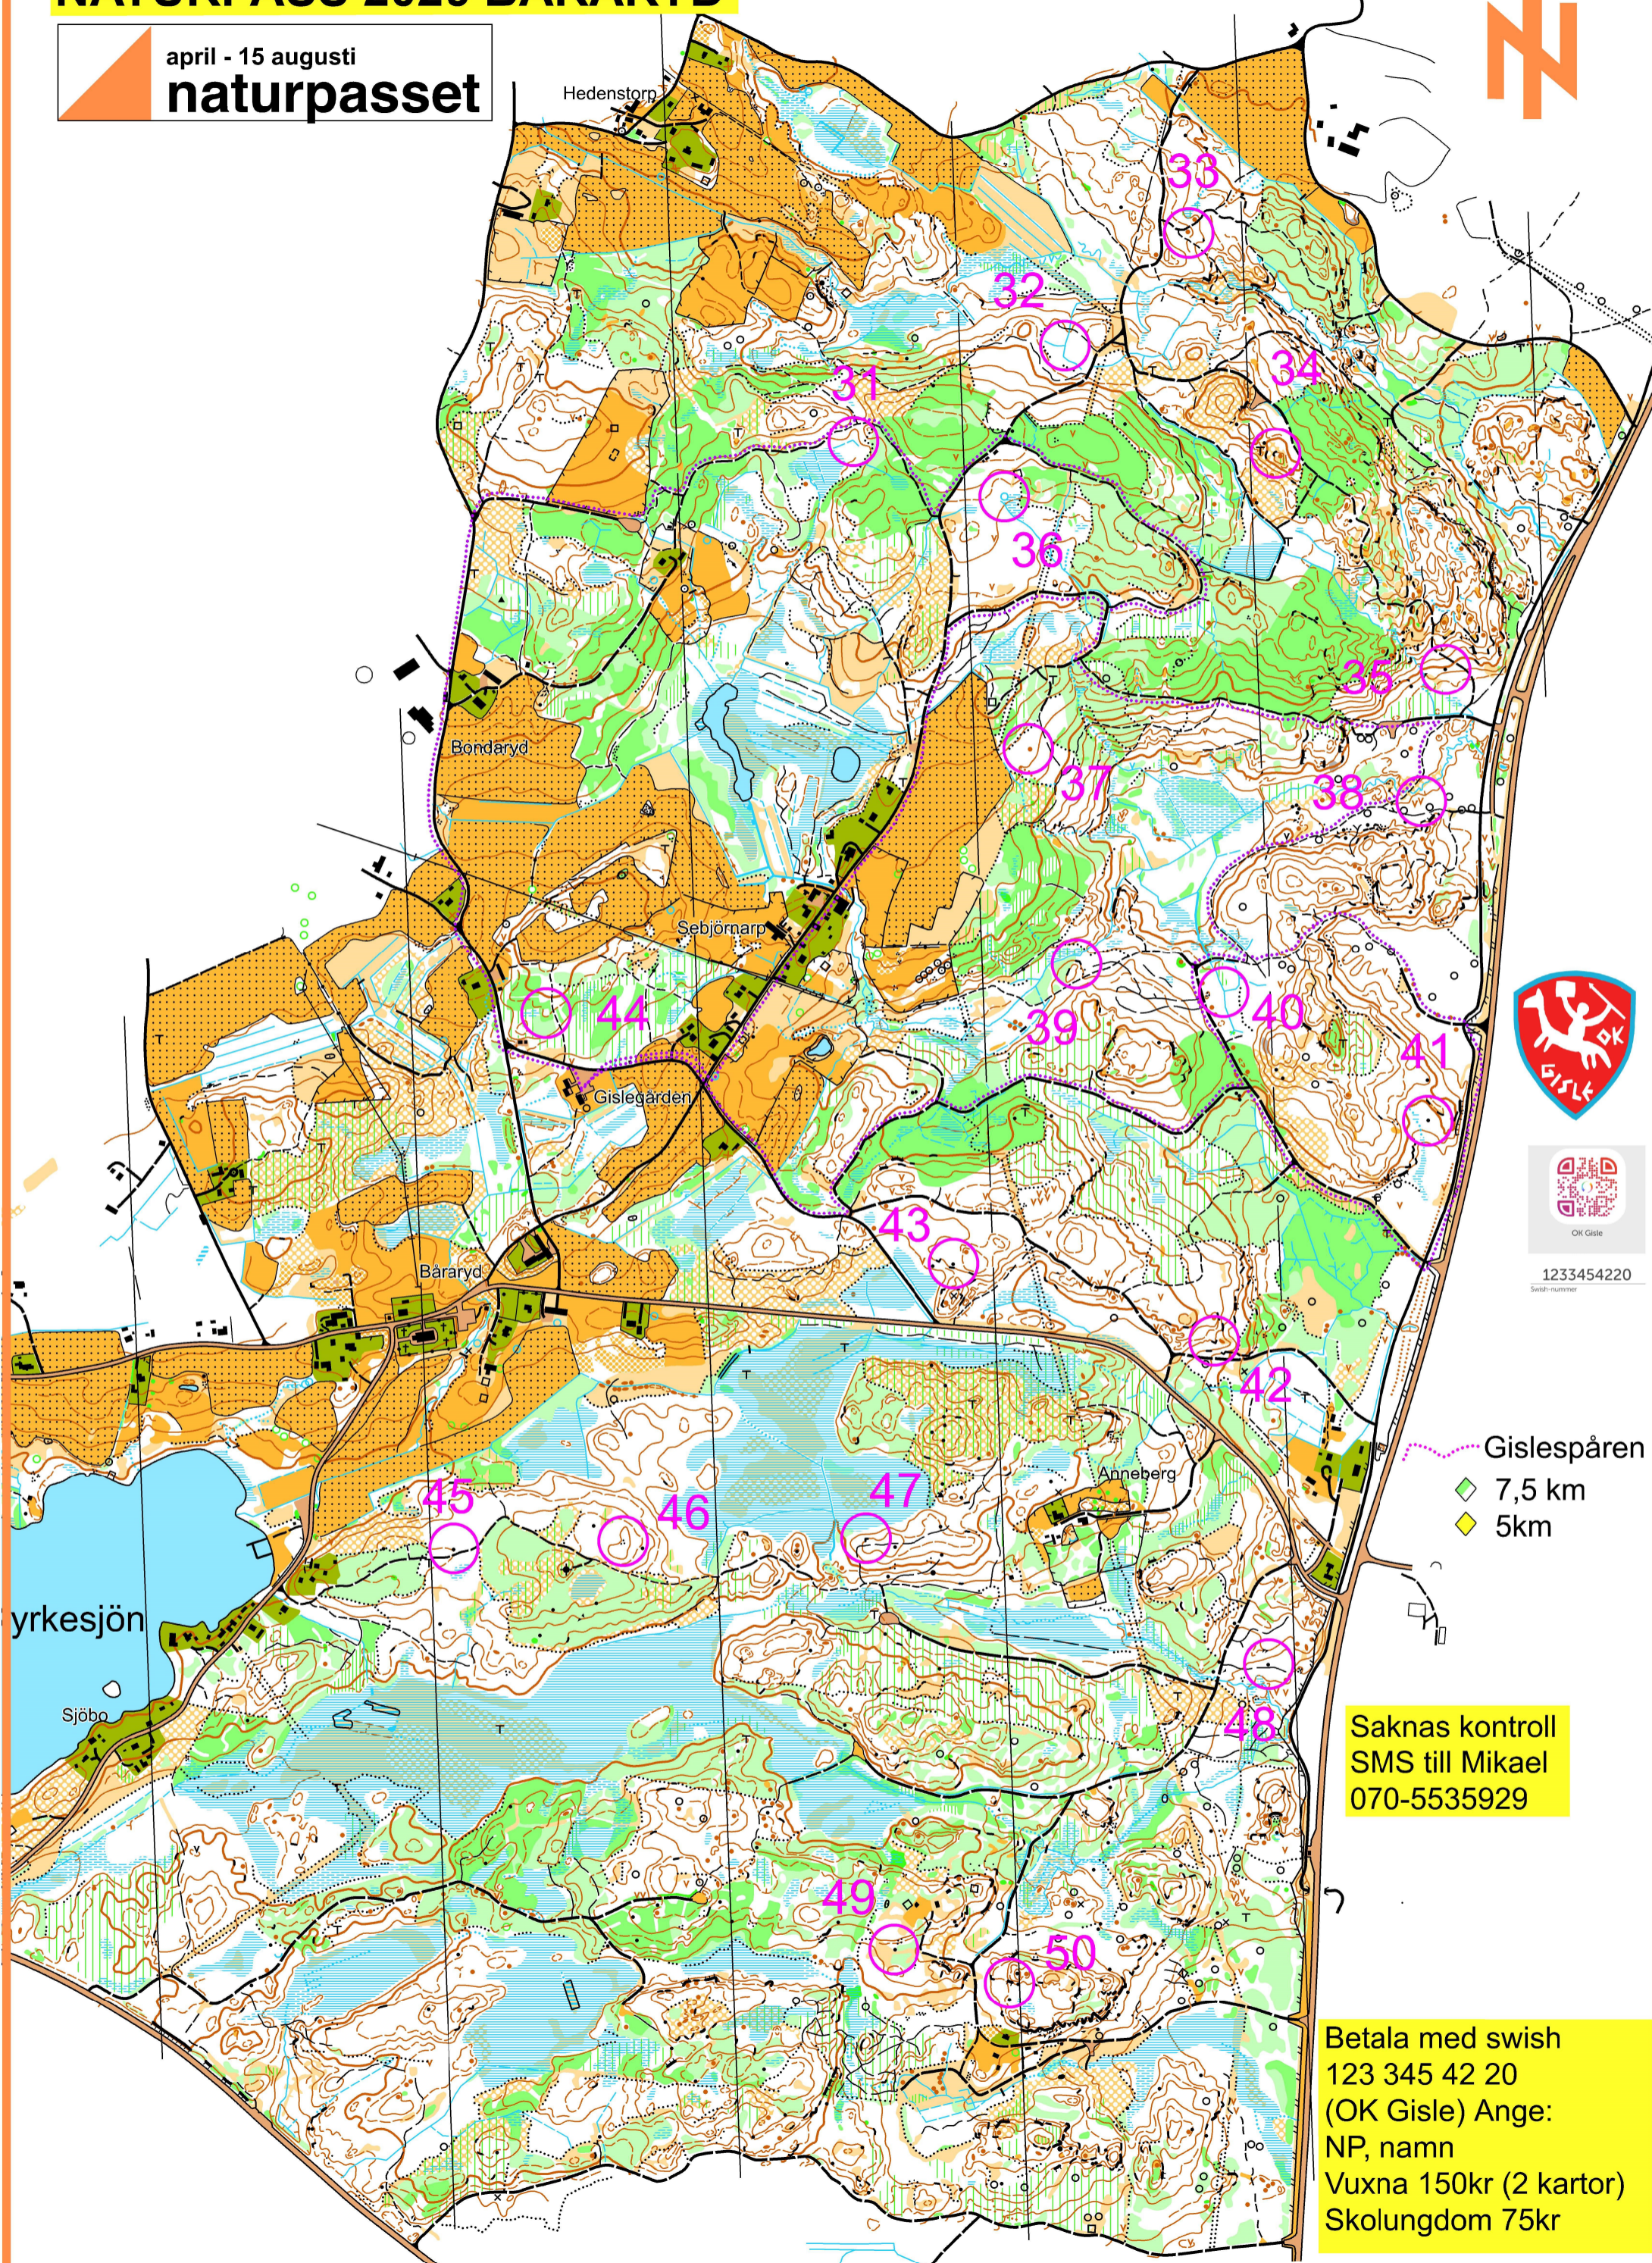

NATURPASS 2026 BÅRARYD

april - 15 augusti

naturpasset

1233454220
Swish-nummer

Gislespåren
7,5 km
5km

Saknas kontroll
SMS till Mikael
070-5535929

Betala med swish
123 345 42 20
(OK Gisle) Ange:
NP, namn
Vuxna 150kr (2 kartor)
Skolungdom 75kr

yrkesjön
Sjöbo

Hedenstorp

Bondaryd

Sebjörnarp

Gislegården

Båraryd

Anneberg