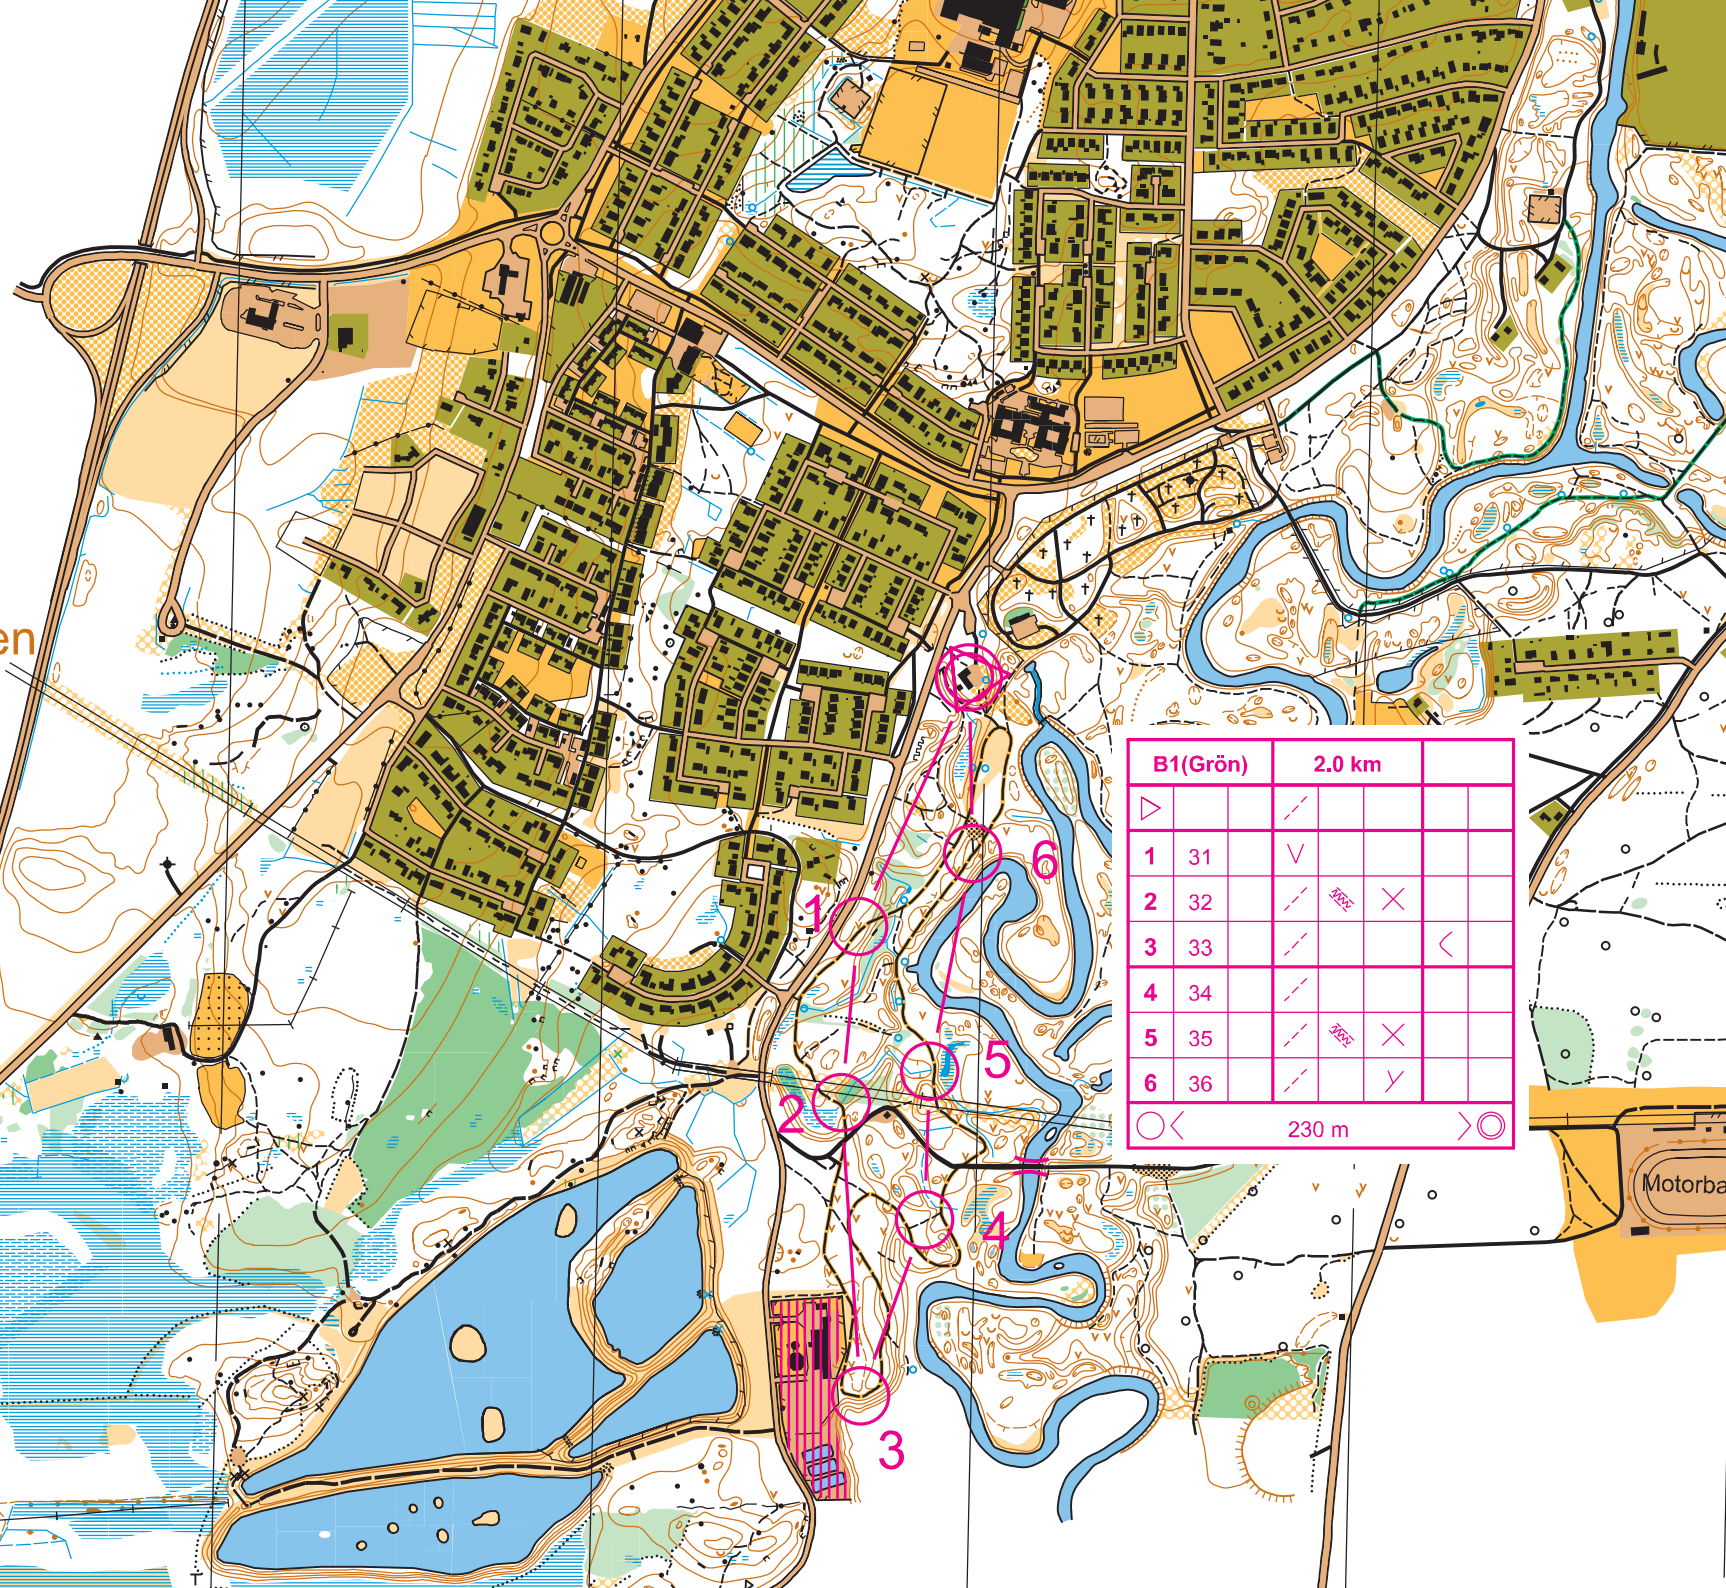

Mer intresserad
av Orientering?

Mail:
okgisle@gmail.com
www.okgisle.se

Skala 1:10 000
1cm på kartan =
100m i verkligheten

	B1(Grön)	2.0 km		
▷		/		
1	31	✓		
2	32	/	3352	×
3	33	/		<
4	34	/		
5	35	/	3352	×
6	36	/		✓
○	<	230 m		> ○

Motorba