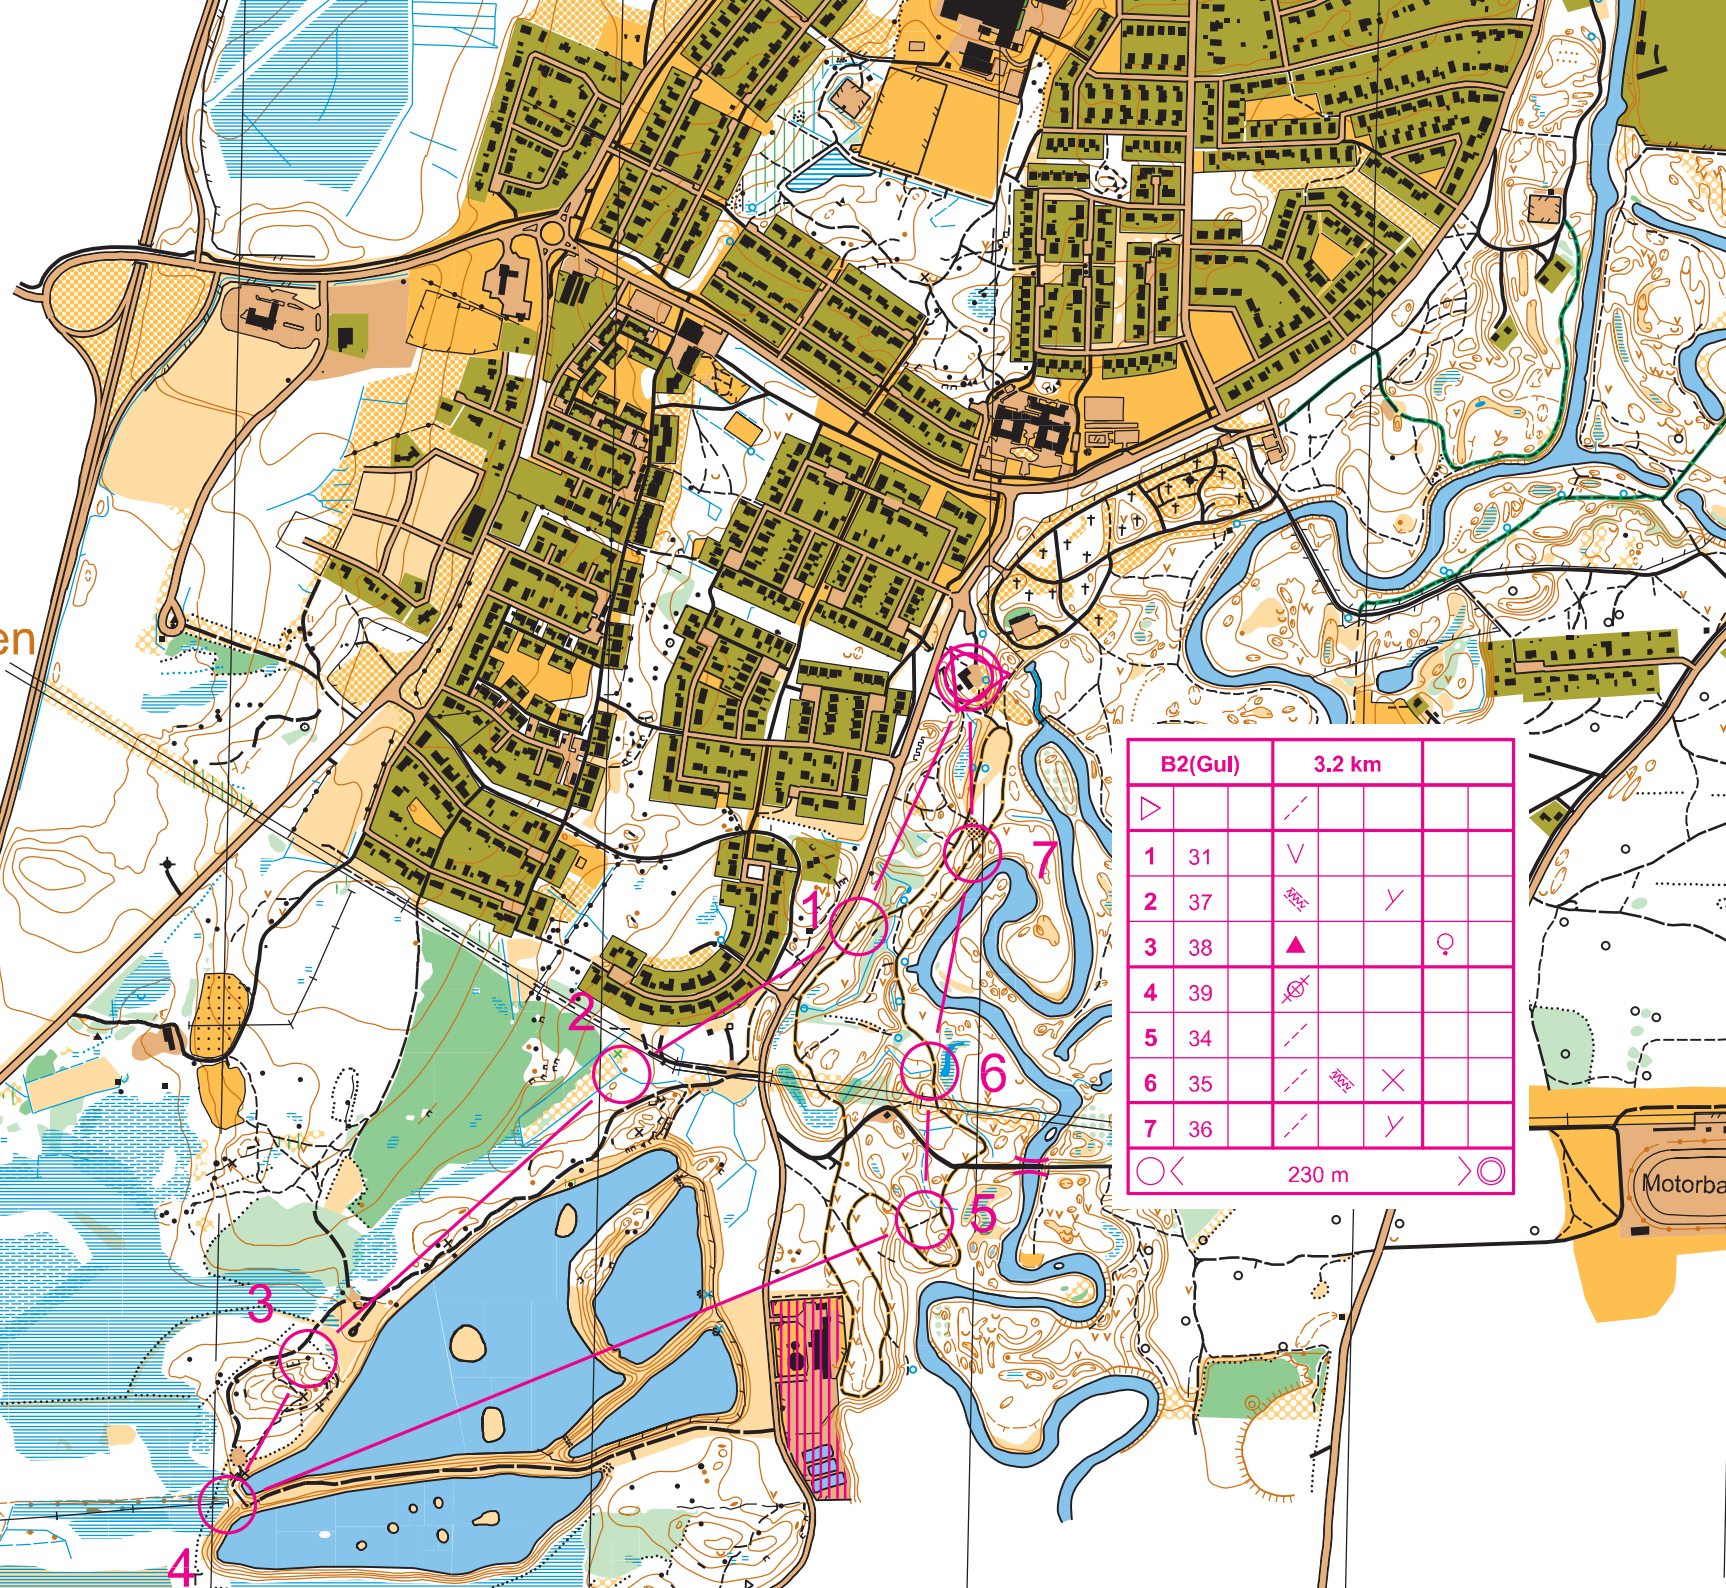

Mer intresserad
av Orientering?

Mail:
okgisle@gmail.com
www.okgisle.se

Skala 1:10 000
1cm på kartan =
100m i verkligheten

	B2(Gul)	3.2 km		
▷		↗		
1	31	∇		
2	37	⊗	∇	
3	38	▲		♀
4	39	⊗		
5	34	↘		
6	35	↘	⊗	×
7	36	↘	∇	
○	230 m		○	

Motorba